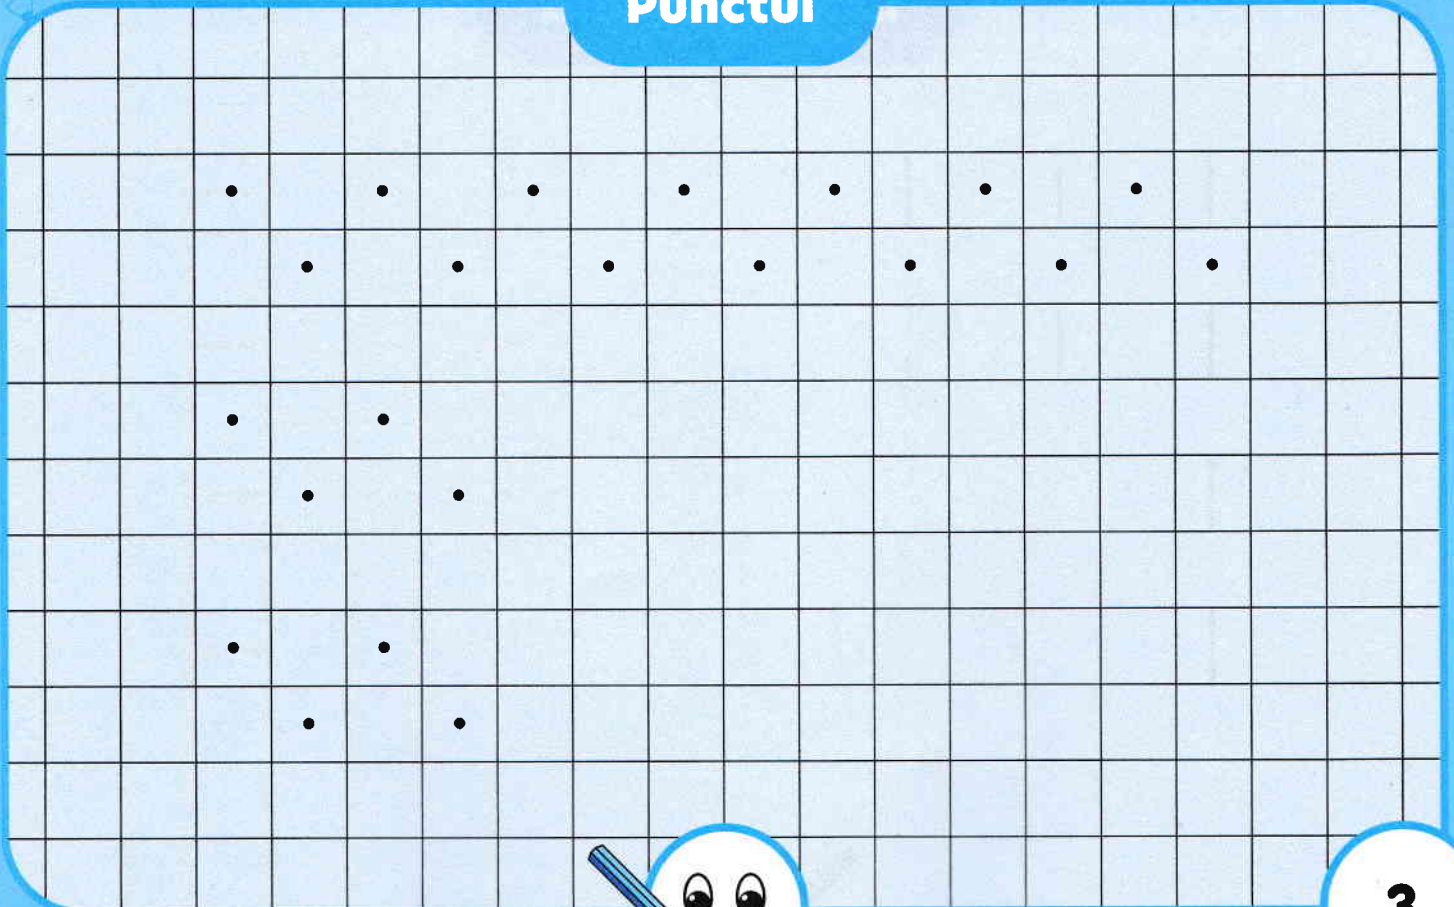

Grupa mare, 5-6 ani

Editura Diana

Locul unde cartea întâlnește jocul

Tablou.....	2
Căpșune. Punctul	3
Fire de iarbă. Linia verticală	4
Scară. Linia orizontală	5
Castel cu creneluri. Linia frântă	6
Ferestre. Plus.....	7
Iată ce am învățat (1).....	8
Bloc cu multe ferestre. Pătratul	9
Cărămizi. Dreptunghiul.....	10
Ploaie. Linia oblică spre dreapta	11
Acoperiș cu șindrilă. Linia oblică spre stânga	12
Căsuțe. Linia frântă	13
Coifuri. Triunghiul	14
Plicuri. Cruciulița simplă	15
Fulgi de zăpadă. Cruciulița dublă.....	16
Tablou de iarnă.....	17
Iată ce am învățat! (2)	18
Desenăm și ne distrăm.....	19
Mărgele. Cercul (linia curbă închisă).....	20
Boabe de struguri. Ovalul (linia curbă închisă).....	21
Toartă pentru ceșcuță. Linia curbă deschisă spre dreapta	22
Oală cu mânere. Linia curbă deschisă spre stânga.....	23
Rochița cu buline	24
Puișori în livadă.....	25
Iată ce am învățat! (3)	26
Desenele noastre	27
Mănerul umbrelei. Bastonașe	28
Cuier cu cârlige. Cârlige.....	29
Șarpe. Zale	30
Mare liniștită. Linia ondulată	31
Mare agitată. Linia ondulată mare	32
Iată ce am învățat! (4)	33
Ghirlande. Bucla	34
Lână de oaie. Bucla inversă.....	35
Vița de vie. Cârcelul	36
Căsuța melcului. Spirala (din interior).....	37
Șarpe încolăcit. Spirala (din exterior).....	38
Știm să desenăm spirale	39
Iată ce am învățat! (5)	40
Ne distrăm și desenăm.....	41
Decorăm ia.....	43
Decorăm fota	44
Decorăm ghiveciul	45
Decorăm vaza	46
Ne-am distrat și-am învățat	47
Creionel	48

Căpșune

Punctul

Linia verticală

Linia orizontală

Linia frântă

Ferestre

Plus